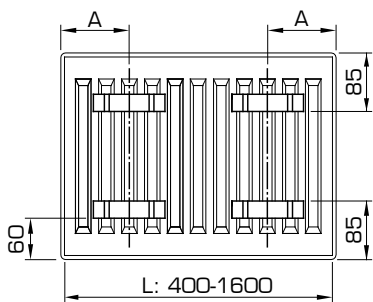

Type 21

Type 22

Type 33

Type 11-33	x	y	Art. Nr. (2 st.)	Art. Nr. (3 st.)	Hoogte
<p>Onderzijde radiator</p>	/	140	R509203	R509303	300
	103	240	R509204	R509304	400
	103	340	R509205	R509305	500
	103	440	R509206	R509306	600
	103	540	R509207	R509307	700
	103	740	R509209	R509309	900

POSITIES VAN OPHANGSTRIPPEN

Type 21/22/33

L	A
400-1600	133

Type 21/22/33

L	A
1800-3000	133

Type 11

L	A
400	117
500-1600	150

Type 11