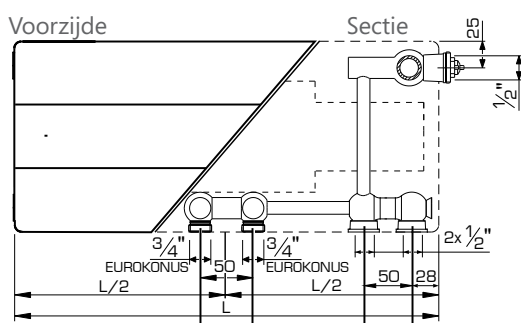

Voorzijde radiator
Rechtse aansluiting

AANSLUITMATEN

Type 21/22/33

Links

Type 21/22/33

Type 11

J-CONSOLES (TYPE MONCLAC VDI 6036)

Type 11