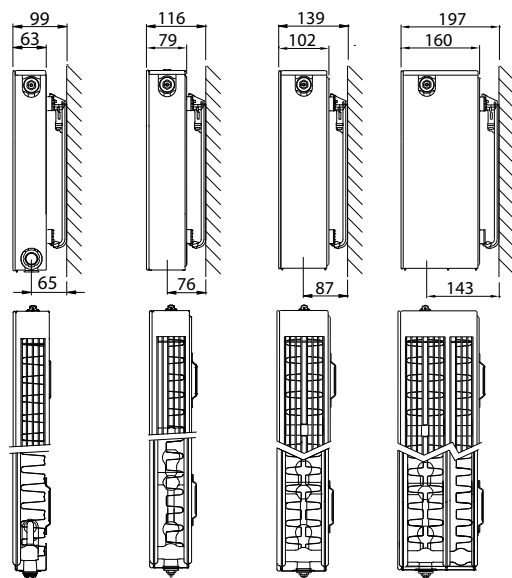

TYPE OVERZICHT

Rekenfactor per
meter radiatorlengte
bij 75/65/20°C
volgens EN442

Karakteristieke
vergelijking:

$$\Phi = K_M \times \Delta T^n$$

Hoogte		T11	T21	T22	T33	Hoogte
300	W			887	1.259	300
	kg			18,85	26,45	
	l			2,90	4,35	
	m²			3,51	5,26	
	n			1,27	1,31	
400	W	626	886	1.117	1.587	400
	kg	16,13	21,95	24,95	35,12	
	l	2,34	4,11	3,88	5,82	
	m²	2,95	3,37	4,92	7,38	
	n	1,29	1,28	1,28	1,32	
500	W	774	1.053	1.333	1.893	500
	kg	20,39	27,28	31,05	43,78	
	l	2,80	4,93	4,87	7,28	
	m²	3,80	4,31	6,33	9,49	
	n	1,28	1,30	1,29	1,35	
600	W	911	1.208	1.537	2.180	600
	kg	24,65	32,60	37,15	52,45	
	l	3,25	5,75	5,85	8,75	
	m²	4,66	5,24	7,74	11,61	
	n	1,27	1,30	1,29	1,35	
700	W	1.038	1.353	1.732	2.452	700
	kg	28,91	37,85	42,82	61,13	
	l	3,77	6,63	6,73	10,19	
	m²	5,51	6,18	9,15	13,72	
	n	1,28	1,29	1,30	1,34	
900	W	1.260	1.616	2.096	2.952	900
	kg	37,43	48,35	54,15	78,50	
	l	4,80	8,40	8,50	13,06	
	m²	7,22	8,05	11,97	17,96	
	n	1,29	1,29	1,31	1,34	

W=afgifte per meter / kg=gewicht per meter / l=waterinhoud per meter / m²=oppervlakte per meter / n=exponent
De producent behoudt het voorrecht productwijzigingen door te voeren zonder voorafgaande kennisgeving.