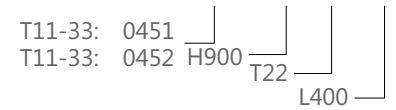

EVEREST LINE ECO

AFGIFTE OVERZICHT IN WATT VOLGENS EN442

Op het etiket:
ECO DECO
ECO DECO LEFT (Links)

Art. 0451 09 22 04

HENRAD NV/PL18/0004/0014

Hoogte	600			
Type	11	21	22	33
W/m 75/65/20°C	911	1.208	1.537	2.180
400	274 190 0451061104	362 249 0451062104	461 318 0451062204	646 439 0451063304
500	343 238 0451061105	452 311 0451062105	575 397 0451062205	807 548 0451063305
600	412 286 0451061106	543 374 0451062106	691 476 0451062206	969 658 0451063306
700	480 333 0451061107	633 436 0451062107	806 556 0451062207	1.130 767 0451063307
800	549 381 0451061108	723 498 0451062108	922 635 0451062208	1.292 877 0451063308
900	617 428 0451061109	814 560 0451062109	1.036 714 0451062209	1.453 987 0451063309
1000	686 476 0451061110	904 623 0451062110	1.152 794 0451062210	1.615 1.096 0451063310
1200	823 571 0451061112	1.085 747 0451062112	1.382 952 0451062212	1.937 1.316 0451063312
1400	960 666 0451061114	1.266 871 0451062114	1.612 1.111 0451062214	2.260 1.535 0451063314
1600	1.098 761 0451061116	1.447 996 0451062116	1.842 1.270 0451062216	2.583 1.754 0451063316
1800	1.235 857 0451061118	1.627 1.120 0451062118	2.073 1.429 0451062218	2.906 1.973 0451063318
2000	1.372 952 0451061120	1.809 1.245 0451062120	2.303 1.588 0451062220	3.229 2.193 0451063320