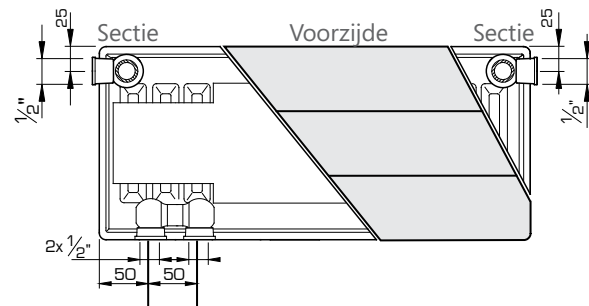

Voorzijde radiator
Rechtse aansluiting

AANSLUITMATEN

Type 21/22/33

Links

Type 21/22/33

Type 11

J-CONSOLES (TYPE MONCLAC VDI 6036)

Type 11