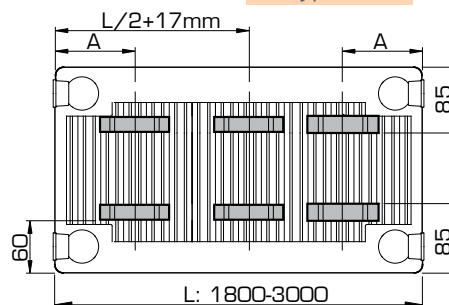

Type 11

L	A
1800-3000	150