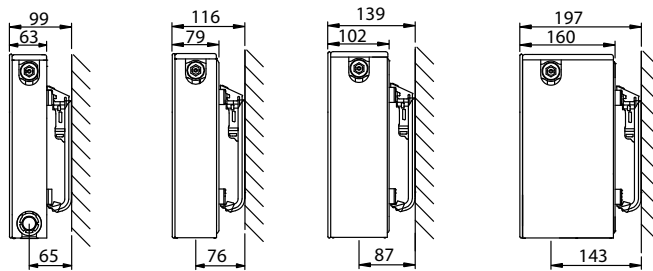

J-CONSOLES (TYPE MONCLAC VDI 6036)

Type 11

Type 21

Type 22

Type 33